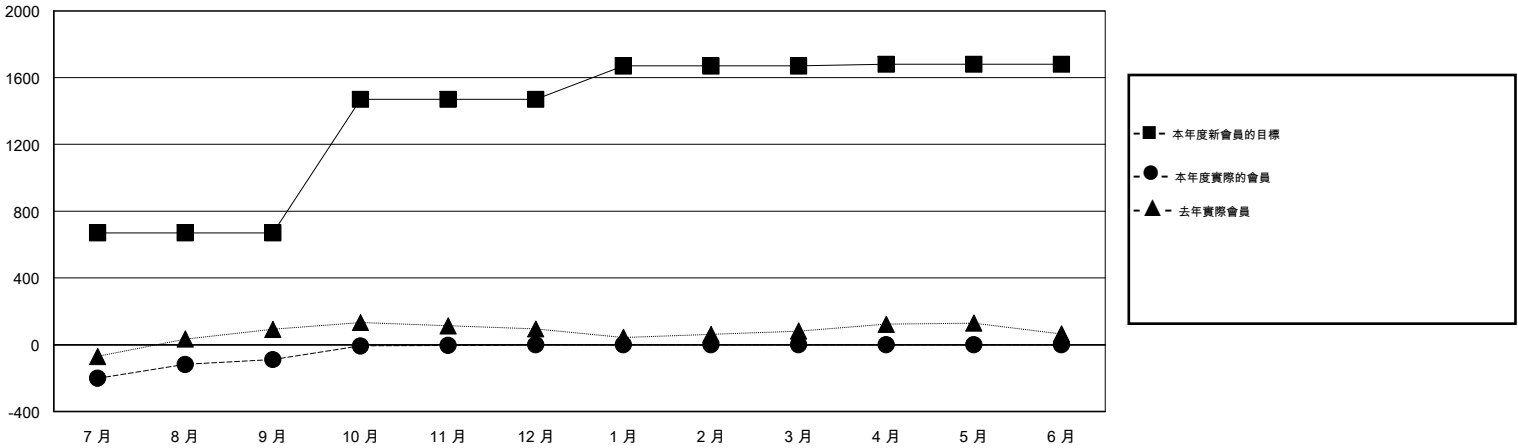

目標和實際會員累積

已取消的分會: 1

40 CLUBS OF 44 增添1位或以上的新會員

性別分佈

男 841 (57.84%)
女 613 (42.16%)

放棄的會員

[點擊這裡取得健康評估資料](#)

過世	0
分會已取消	0
其他	348
總計	348

家庭單位會員	110
戶長	54
非戶長	56