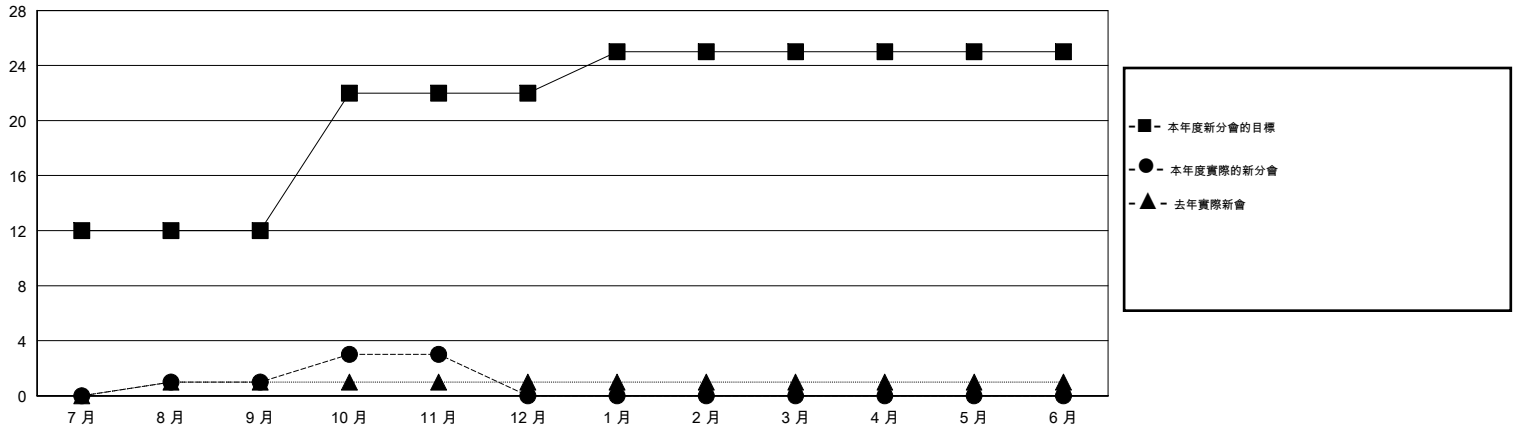

MONTHLY MEMBERSHIP PROGRESS REPORT

District 390

Results as of: 11/30/2016

GMT: ZE RAN SU

地點 CHINA

GMT憲章區 5

分會				
成果 2016-2017				
季	新分會目標	新會	會員流失的分會	淨增/減
7月/8月/9月	12	1	1	0
10月/11月/12月	10	2	0	2
1月/2月/3月	3	0	0	0
4月/5月/6月	0	0	0	0

位會員@每位須繳				
成果 2016-2017				
季	新會員目標	增加的授証/新會員	退會人數	淨增/減
7月/8月/9月	670	246	335	-89
10月/11月/12月	800	98	13	85
1月/2月/3月	200	0	0	0
4月/5月/6月	10	0	0	0

目標與實際新會累積